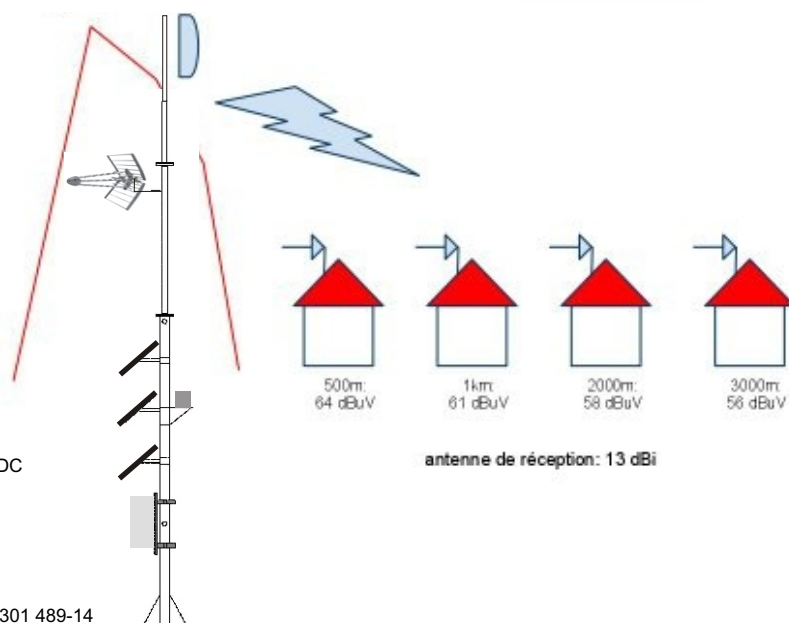

Réémetteur télévision TNT

Mini_Gapfiller 6 TNT - basse consommation - Armoire extérieure étanche ventilée
diffusion Isofréquence synchronisée - couverture 3 km dans un angle de 60°

Réémetteur GAPFILLER TNT

- 6 canaux UHF filtrés et amplifiés
- CAG à large amplitude
- Niveau de sortie élevé
- Taille compact
- Consommation réduite 15W
- Installation et réglages simples

Options:

- Peut fonctionner sur énergie solaire (2 à 3 panneaux 145 Wc selon région)
- Livré sur mât d'antenne équipé autoportant 10m

Type		Mini_GAP 6
Bande de fréquence	MHz	470 , 862
Nombre de canaux	/	6
Niveau de sortie	mW	20 ÷ 200
Gain	dB	70
Niveau d'ajustement du gain/canal	dB	15
CAG – plage de réglage	dB	35
Largeur de bande (-3dB)	MHz	14
Atténuation canal adjacent:		
N+2	dB	20
N+3	dB	30
niveau porteuses parasites:		
470 ÷ 862MHz	dBc	-36
> 1GHz	dBm	-36
< 1GHz	dBm	-30
Min. Niveau d'entrée	dBuV	60
Max. Niveau de sortie	dBuV	85
impedance entrée/sortie	Ω	75
Alimentation	V AC / Hz	230 / 50 ou 12V DC
Consommation	W	15
Dimensions électronique	mm	230 x 160 x 50
Dimensions Armoire	mm	430 x 330 x 210
Poids électronique	kg	1
Poids avec armoire	kg	7
Compatibilité EMC	/	According to EN 301 489-14